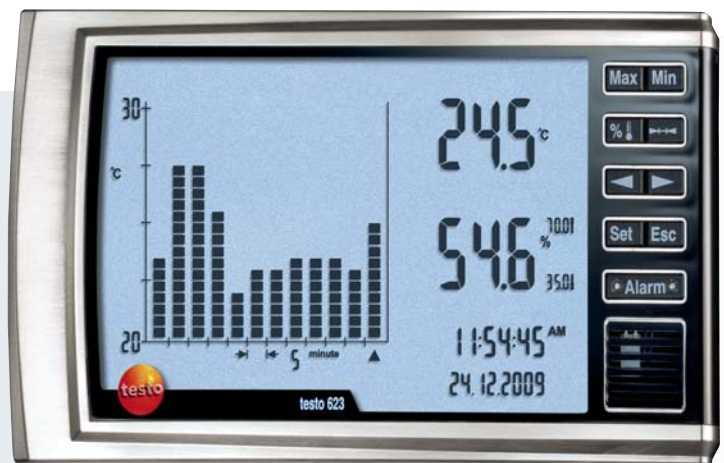

# Прибор для измерения температуры и влажности

**testo 623** - измерение параметров микроклимата с функцией сохранения истории измерений

---

Анализ ранее зарегистрированных значений температуры и влажности непосредственно на объекте

---

Гистограмма, отображающая данные за 90 дней

---

Быстрый доступ ко всем необходимым показаниям

---

Большой и четкий дисплей

---

Прибор для измерения температуры и влажности **testo 623** отображает текущие и ранее зарегистрированные значения одновременно с индикацией даты и времени на большом удобном дисплее. Вы незамедлительно получите доступ ко всем необходимым данным.

Выводимая на дисплей гистограмма позволяет провести анализ результатов измерений, полученных за прошедшие 90 дней. **testo 623** идеально подходит для быстрой проверки параметров микроклимата без необходимости в проведении дополнительной оценки на ПК.

Благодаря сенсору, одним из основных преимуществ которого является долгосрочная стабильность, показания прибора останутся точными и надёжными даже по прошествии нескольких лет. Вы можете поставить прибор на стол или повесить на стену помещения - прибор оснащен всем необходимым для максимального удобства при установке. Экономия Вашего времени и удобство в применении: специальное ПО позволяет выполнить калибровку и настройку прибора непосредственно на объекте.